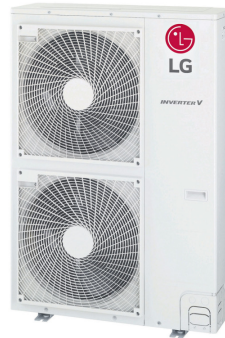

UU70W.U34 LG CAC Buitenunit 20,0kW

Technische Specificaties

Energie label koelen / verwarmen	A+ /A+
Koudemiddel	R410A
Max. leidinglengte (m)	75
Voeding (V)	400
Breedte (mm)	950
Diepte (mm)	330
Gasleiding	7/8 inch
Geluidsdruk niveau Buitenunit Max. dB(A)	58
Gewicht (kg)	110
Hoogte (mm)	1380
Kleur	Zijdegrijs (RAL 7044)
Luchtdebiet (m3/uur)	6600
Merk	LG
Serie	UU
Soort	Buitenunit
Vloeistofleiding	3/8 inch
Voorraadartikel	Ja