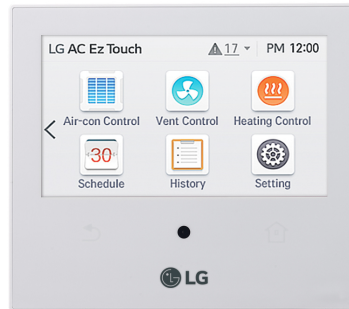

## PACEZA000 LG AC EZ Touch Centr Bediening

### Technische Specificaties

Merk	LG
Soort	Centrale bediening
Voorraadartikel	Ja