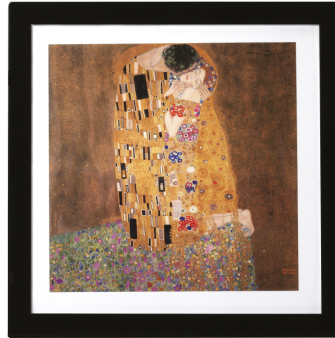

MA12R.NF1 LG Multi ARTCOOL Gallery 3,5kW

Technische Specificaties

| | |
|---|---------------------|
| Aansluitspanning | 230V 50Hz 1 Fase |
| Koelcapaciteit (kW) | 3,5 |
| Koudemiddel | R32/R410A |
| Model | ARTCOOL Gallery |
| Bijvulling koudemiddel (Gram per meter) | 20 |
| Breedte (mm) | 600 |
| Condensafvoer aansluitdiameter od/id (mm) | 21,5/16 |
| Condenswaterpomp aanwezig | Nee |
| Databuskabel binnendelen/buitendelen (Q x mm ²) | 4 x 1,5 |
| Diepte (mm) | 145 |
| Gasleiding | 3/8 inch |
| Geluidsdruk niveau Binnenunit dB(A) | L/M/H - 32/38/44 |
| Geluidsvermogen Binnenunit (dB) | 54 |
| Gewicht (kg) | 15 |
| Google Assistant? | Nee |
| Hoogte (mm) | 600 |
| Ingebouwde Wi-Fi? | WiFi ready |
| Kleur | Grijs (RAL 9006) |
| Luchtdebiet (m ³ /uur) | L/M/H - 336/438/534 |
| Merk | LG |
| Onvochtiging (l/h) | 1,3 |