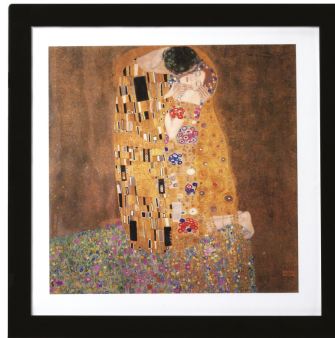

MA12R.NF1 LG Multi ARTCOOL Gallery 3,5kW

Technische Specificaties

Aansluitspanning	230V 50Hz 1 Fase
Koelcapaciteit (kW)	3,5
Koudemiddel	R32/R410A
Model	ARTCOOL Gallery
Bijvulling koudemiddel (Gram per meter)	20
Breedte (mm)	600
Condensafvoer aansluitdiameter od/id (mm)	21,5/16
Condenswaterpomp aanwezig	Nee
Databuskabel binnendelen/buitendelen (Q x mm²)	4 x 1,5
Diepte (mm)	145
Gasleiding	3/8 inch
Geluidsdrukniveau Binnenunit dB(A)	L/M/H - 32/38/44
Geluidsvermogen Binnenunit (dB)	54
Gewicht (kg)	15
Google Assistant?	Nee
Hoogte (mm)	600
Ingebouwde Wi-Fi?	WiFi ready
Kleur	Grijs (RAL 9006)
Luchtdebiet (m³/uur)	L/M/H - 336/438/534
Merk	LG
Onvochtiging (l/h)	1,3