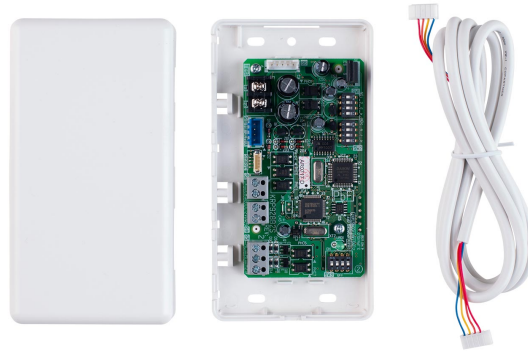

KRP928A2S - Interface adapter.

Productomschrijving

Interesse in dit product?

Neem contact met ons op voor persoonlijk advies, prijzen en beschikbaarheid.
Wij helpen u graag verder met de beste klimaatoplossing voor uw situatie.