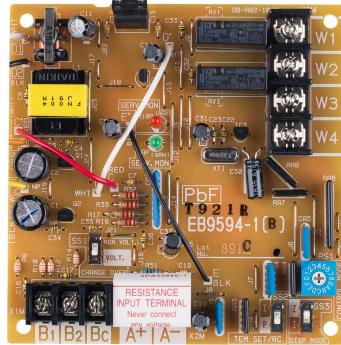

## KRP2A52 - VRV adapter t.b.v. externe regeling

### Productomschrijving

Kan niet worden gebruikt in combinatie met een centrale regeling Alarmindicatie/uitschakeling bij brand Aanpassen instelpunt temperatuur vanop afstand Starten en stoppen van tot 128 binnenunits (64 groepen) via F1F2