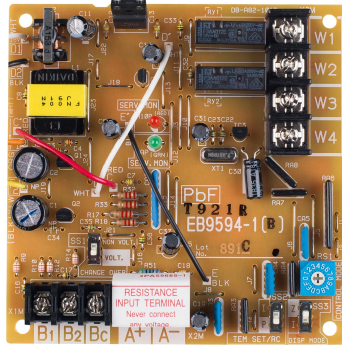

## KRP2A52 - VRV adapter t.b.v. externe regeling

### Productomschrijving

Kan niet worden gebruikt in combinatie met een centrale regeling Alarmindicatie/uitschakeling bij brand Aanpassen instelpunt temperatuur vanop afstand Starten en stoppen van tot 128 binnenunits (64 groepen) via F1F2