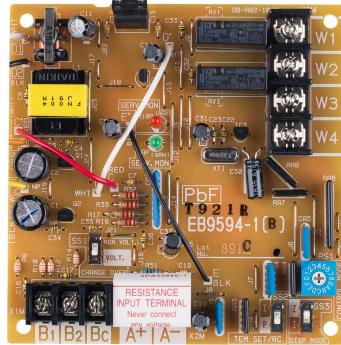

KRP2A52 - VRV adapter t.b.v. externe regeling

Productomschrijving

Kan niet worden gebruikt in combinatie met een centrale regeling Alarmindicatie/uitschakeling bij brand Aanpassen instelpunt temperatuur vanop afstand Starten en stoppen van tot 128 binnenunits (64 groepen) via F1F2