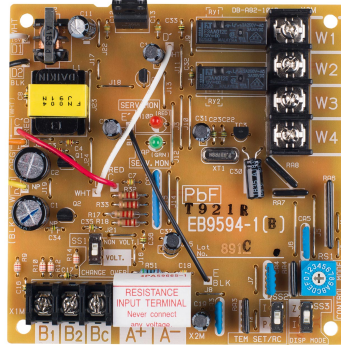

KRP2A51 - VRV adapter t.b.v. externe regeling

Productomschrijving

Starten en stoppen van tot 128 binnenunits (64 groepen) via F1F2 Alarmindicatie/uitschakeling bij brand
Aanpassen instelpunt temperatuur vanop afstand
Kan niet worden gebruikt in combinatie met een centrale regeling