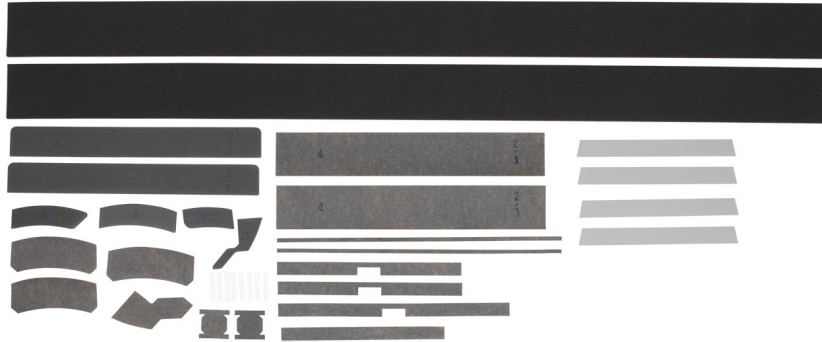

KDBHQ56B140 - Afsluitset voor luchtuitblaas

Productomschrijving

In combinatie met volledig platte cassette Optie niet combineerbaar met zelfreinigend paneel

Interesse in dit product?

Neem contact met ons op voor persoonlijk advies, prijzen en beschikbaarheid.
Wij helpen u graag verder met de beste klimaatoplossing voor uw situatie.