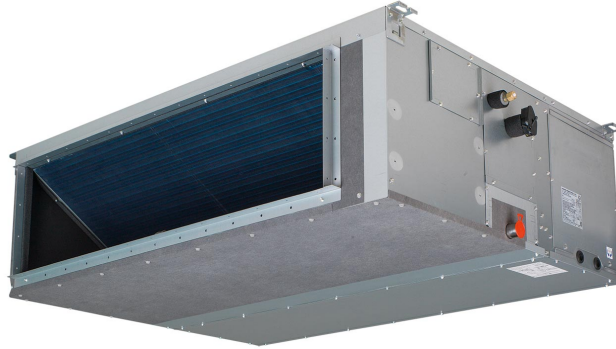

FDA250A - Sky Air

Productomschrijving

Onopvallend weggewerkt in het plafond: alleen de roosters zijn zichtbaar Tot 26,4 kW in verwarmingsmodus Optimaal comfort - ongeacht de lengte van het luchtkanaal en ongeacht het type rooster - dankzij automatische regeling van de luchthoeveelheid Combinatie met R-32 Bluevolution-technologie, voor e...