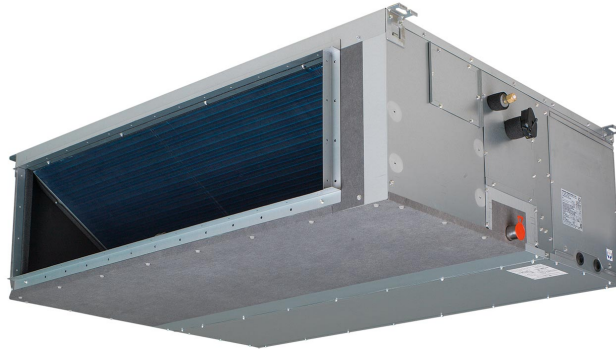

FDA250A - Sky Air

Productomschrijving

Onopvallend weggewerkt in het plafond: alleen de roosters zijn zichtbaar Tot 26,4 kW in verwarmingsmodus Optimaal comfort - ongeacht de lengte van het luchtkanaal en ongeacht het type rooster - dankzij automatische regeling van de luchthoeveelheid Combinatie met R-32 Bluevolution-technologie, voor e...