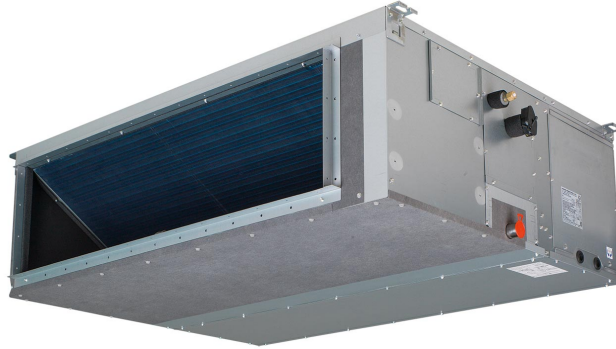

## FDA200A - Sky Air

### Productomschrijving

Onopvallend weggewerkt in het plafond: alleen de roosters zijn zichtbaar Tot 26,4 kW in verwarmingsmodus Optimaal comfort - ongeacht de lengte van het luchtkanaal en ongeacht het type rooster - dankzij automatische regeling van de luchthoeveelheid Combinatie met R-32 Bluevolution-technologie, voor e...