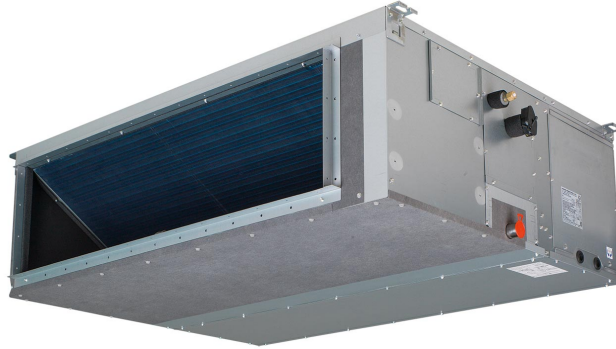

## FDA125A - Sky Air

### Productomschrijving

Onopvallend weggewerkt in het plafond: alleen de roosters zijn zichtbaar Tot 26,4 kW in verwarmingsmodus Optimaal comfort - ongeacht de lengte van het luchtkanaal en ongeacht het type rooster - dankzij automatische regeling van de luchthoeveelheid Combinatie met R-32 Bluevolution-technologie, voor e...