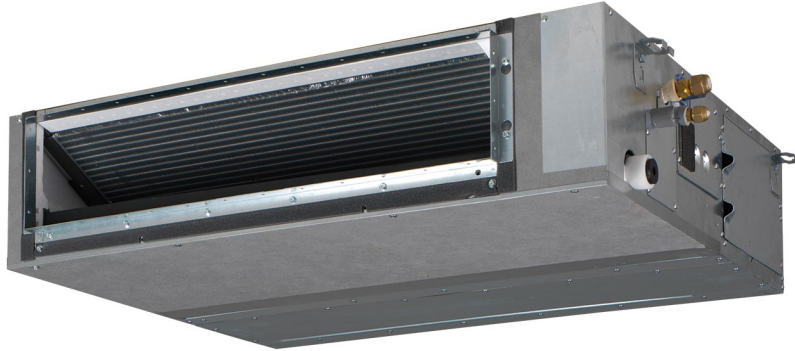

FBA71A9 - Sky Air

Productomschrijving

Onopvallend weggewerkt in het plafond: alleen de roosters zijn zichtbaar Optimaal comfort - ongeacht de lengte van het luchtkanaal en ongeacht het type rooster - dankzij automatische regeling van de luchthoeveelheid Externe statische druk tot 150 Pa Meest vlakke binnendeel in zijn klasse, slechts 24...