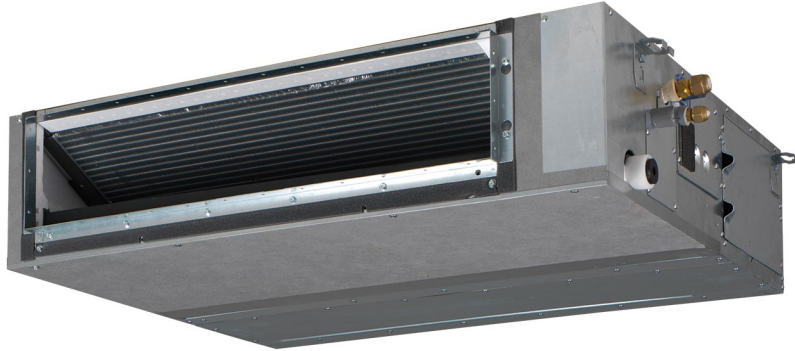

FBA60A9 - Sky Air

Productomschrijving

Onopvallend weggewerkt in het plafond: alleen de roosters zijn zichtbaar Optimaal comfort - ongeacht de lengte van het luchtkanaal en ongeacht het type rooster - dankzij automatische regeling van de luchthoeveelheid Externe statische druk tot 150 Pa Meest vlakke binnendeel in zijn klasse, slechts 24...