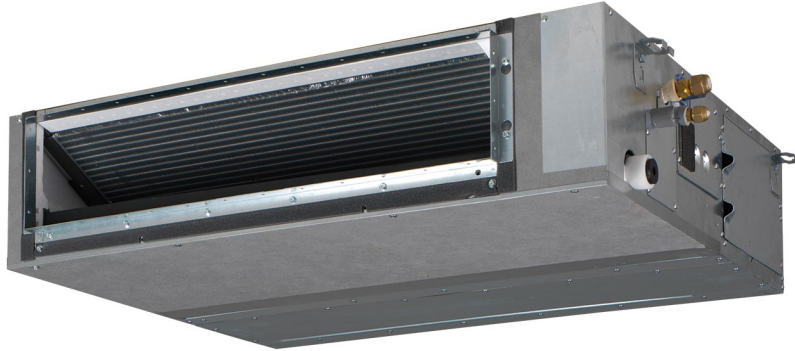

FBA50A9 - Sky Air

Productomschrijving

Onopvallend weggewerkt in het plafond: alleen de roosters zijn zichtbaar Optimaal comfort - ongeacht de lengte van het luchtkanaal en ongeacht het type rooster - dankzij automatische regeling van de luchthoeveelheid Externe statische druk tot 150 Pa Meest vlakke binnendeel in zijn klasse, slechts 24...