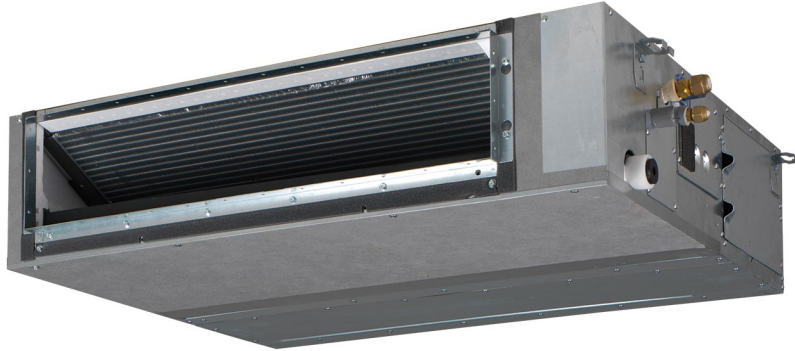

## FBA50A9 - Sky Air

### Productomschrijving

Onopvallend weggewerkt in het plafond: alleen de roosters zijn zichtbaar Optimaal comfort - ongeacht de lengte van het luchtkanaal en ongeacht het type rooster - dankzij automatische regeling van de luchthoeveelheid Externe statische druk tot 150 Pa Meest vlakke binnendeel in zijn klasse, slechts 24...