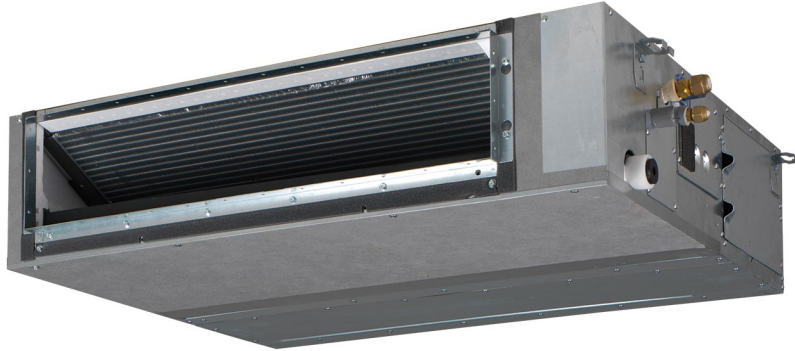

FBA35A9 - Sky Air

Productomschrijving

Onopvallend weggewerkt in het plafond: alleen de roosters zijn zichtbaar Optimaal comfort - ongeacht de lengte van het luchtkanaal en ongeacht het type rooster - dankzij automatische regeling van de luchthoeveelheid Externe statische druk tot 150 Pa Meest vlakke binnendeel in zijn klasse, slechts 24...