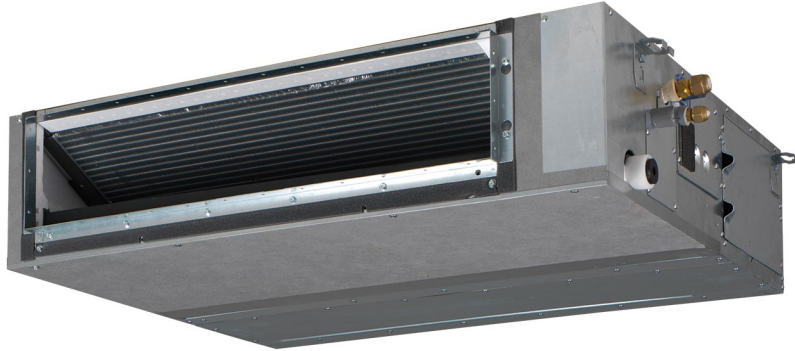

## FBA35A9 - Sky Air

### Productomschrijving

Onopvallend weggewerkt in het plafond: alleen de roosters zijn zichtbaar Optimaal comfort - ongeacht de lengte van het luchtkanaal en ongeacht het type rooster - dankzij automatische regeling van de luchthoeveelheid Externe statische druk tot 150 Pa Meest vlakke binnendeel in zijn klasse, slechts 24...