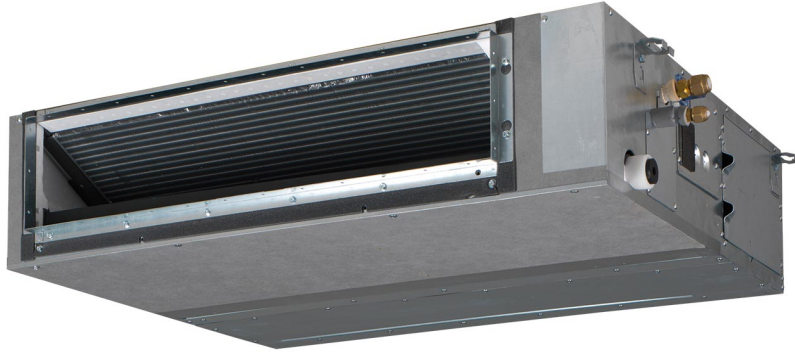

## FBA35A9 - Sky Air

### Productomschrijving

Onopvallend weggewerkt in het plafond: alleen de roosters zijn zichtbaar Optimaal comfort - ongeacht de lengte van het luchtkanaal en ongeacht het type rooster - dankzij automatische regeling van de luchthoeveelheid Externe statische druk tot 150 Pa Meest vlakke binnendeel in zijn klasse, slechts 24...