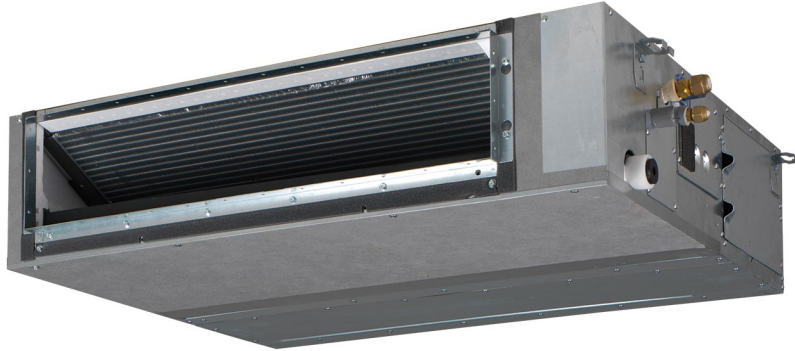

FBA140A - Sky Air

Productomschrijving

Onopvallend weggewerkt in het plafond: alleen de roosters zijn zichtbaar Optimaal comfort - ongeacht de lengte van het luchtkanaal en ongeacht het type rooster - dankzij automatische regeling van de luchthoeveelheid Externe statische druk tot 150 Pa Meest vlakke binnendeel in zijn klasse, slechts 24...