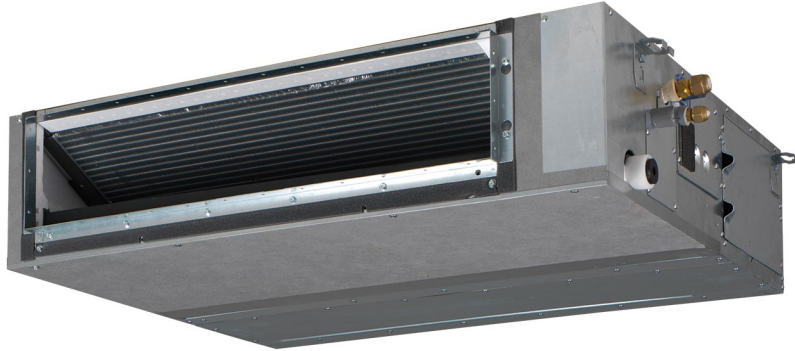

## FBA140A - Sky Air

### Productomschrijving

Onopvallend weggewerkt in het plafond: alleen de roosters zijn zichtbaar. Optimaal comfort - ongeacht de lengte van het luchtkanaal en ongeacht het type rooster - dankzij automatische regeling van de luchthoeveelheid. Externe statische druk tot 150 Pa. Meest vlakke binnendeel in zijn klasse, slechts 24...