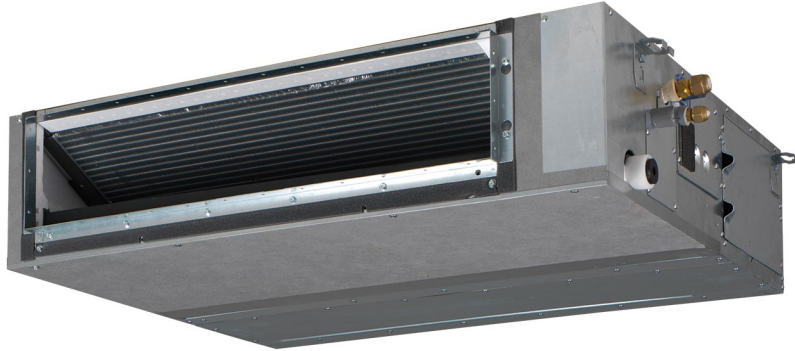

## FBA125A - Sky Air

### Productomschrijving

Onopvallend weggewerkt in het plafond: alleen de roosters zijn zichtbaar Optimaal comfort - ongeacht de lengte van het luchtkanaal en ongeacht het type rooster - dankzij automatische regeling van de luchthoeveelheid Externe statische druk tot 150 Pa Meest vlakke binnendeel in zijn klasse, slechts 24...