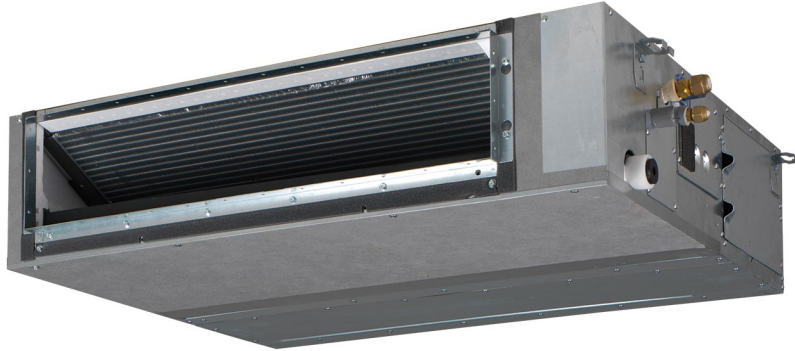

## FBA100A - Sky Air

### Productomschrijving

Onopvallend weggewerkt in het plafond: alleen de roosters zijn zichtbaar Optimaal comfort - ongeacht de lengte van het luchtkanaal en ongeacht het type rooster - dankzij automatische regeling van de luchthoeveelheid Externe statische druk tot 150 Pa Meest vlakke binnendeel in zijn klasse, slechts 24...