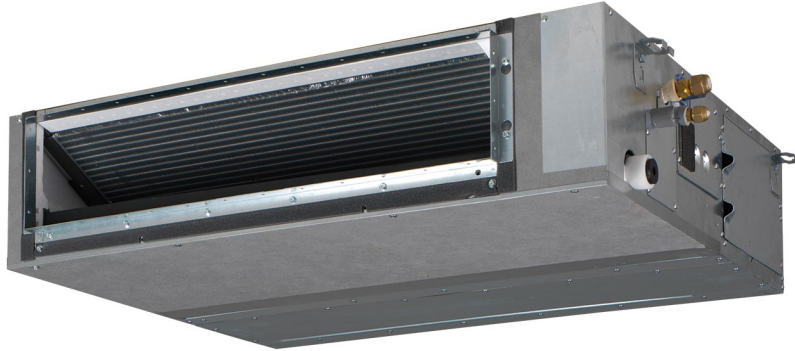

FBA100A - Sky Air

Productomschrijving

Onopvallend weggewerkt in het plafond: alleen de roosters zijn zichtbaar. Optimaal comfort - ongeacht de lengte van het luchtkanaal en ongeacht het type rooster - dankzij automatische regeling van de luchthoeveelheid. Externe statische druk tot 150 Pa. Meest vlakke binnendeel in zijn klasse, slechts 24...