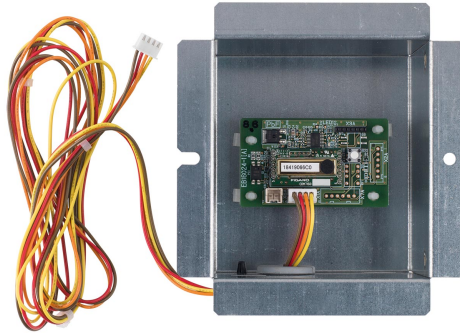

BRYMA65 - CO2-sensor voor VAM unit

Productomschrijving

Kan worden gecombineerd met VAM en Modular L Smart Voorkomt energieverliezen als gevolg van overventilatie. Zorgt voor de juiste CO2-niveaus om een prettige omgeving te creëren.