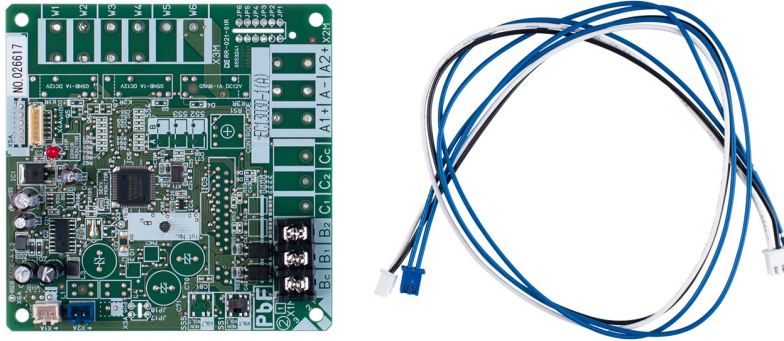

## BRP7A51 - Montagedoos adapterprintplaat

### Productomschrijving