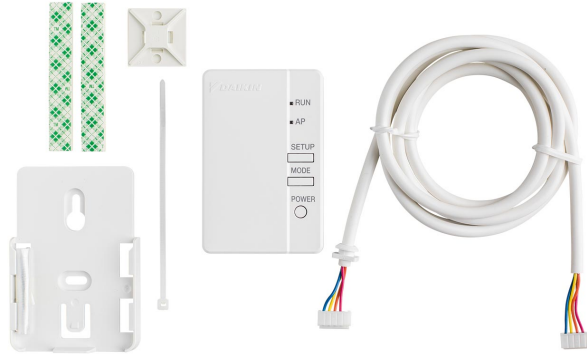

BRP069B42 - WLAN-adapter (los) Split

Productomschrijving

Compatibel met FTXZ-N-, FVXM-F-units Create a comfortable home climate at any time and at any place Remote detection of failures Mogelijkheid om via een app meerdere binneneenheid te bedienen Onecta-app Regel uw binnenklimaat om het even waar via een smartphone of tablet