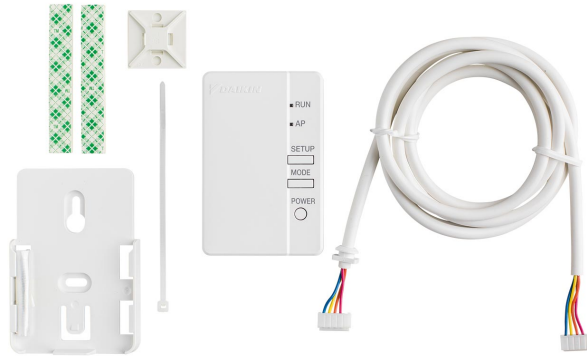

BRP069B42 - WLAN-adapter (los) Split

Productomschrijving

Compatibel met FTXZ-N-, FVXM-F-units Create a comfortable home climate at any time and at any place Remote detection of failures Mogelijkheid om via een app meerdere binneneenheid te bedienen Onecta-app Regel uw binnenklimaat om het even waar via een smartphone of tablet