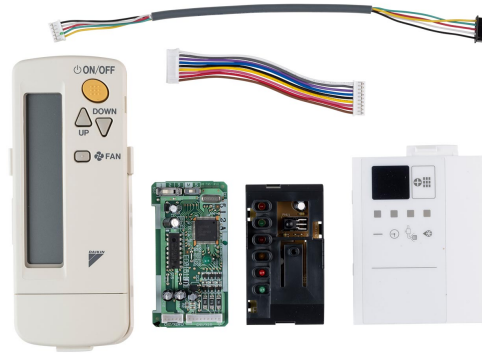

BRC7EA632 - Wireless remote contr. (H/P)

Productomschrijving

In combinatie met een Sky Air aan de muur bevestigde unit

Interesse in dit product?

Neem contact met ons op voor persoonlijk advies, prijzen en beschikbaarheid.
Wij helpen u graag verder met de beste klimaatoplossing voor uw situatie.