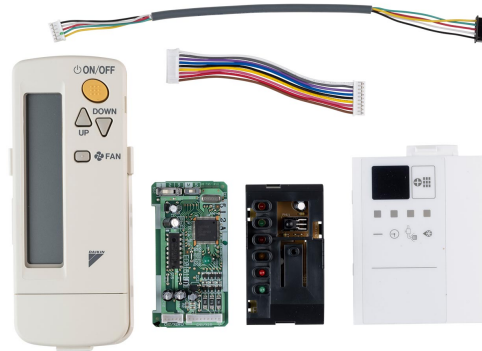

BRC7EA632 - Wireless remote contr. (H/P)

Productomschrijving

In combinatie met een Sky Air aan de muur bevestigde unit

Interesse in dit product?

Neem contact met ons op voor persoonlijk advies, prijzen en beschikbaarheid.
Wij helpen u graag verder met de beste klimaatoplossing voor uw situatie.