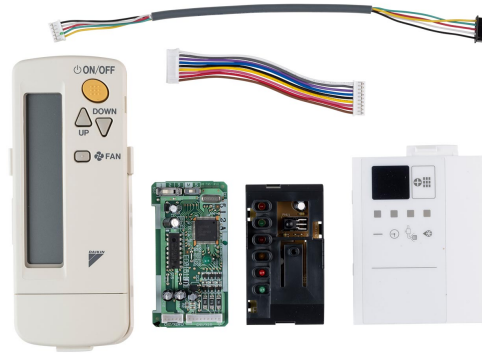

BRC7EA631 - Wireless remote contr. (H/P)

Productomschrijving

In combinatie met een Sky Air aan de muur bevestigde unit

Interesse in dit product?

Neem contact met ons op voor persoonlijk advies, prijzen en beschikbaarheid.
Wij helpen u graag verder met de beste klimaatoplossing voor uw situatie.