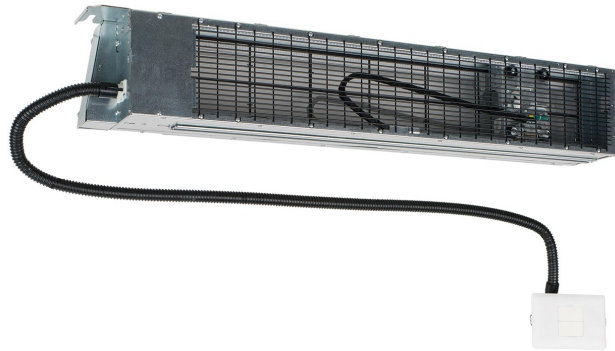

BAE20A102 - Zelfreinigend filter voor kanaalmodellen

Productomschrijving

Betere luchtkwaliteit binnen, want geen ophoping van stof en geurtjes in de filter Lagere onderhoudskosten en minder systeemstoringen, want stof kan vlot met stofzuiger worden verwijderd Tot 20% mindere werkingkosten Helpt betrouwbaarheid van hele systeem, want geen verstopte filters meer Te combin...