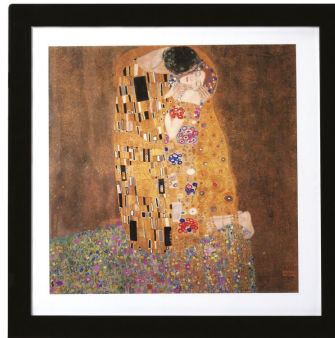

ARNU12GSF14 LG Multi V ARTCOOL Gallery 3,6kW

Technische Specificaties

Aansluitspanning	230V 50Hz 1 Fase
Kleur	Grijs (RAL 9006)
Koelcapaciteit (kW)	3,6
Verwarmingscapaciteit (kW)	4
Breedte (mm)	600
Condensafvoer aansluitdiameter od/id (mm)	21,5/16
Condenswaterpomp aanwezig	Nee
Databuskabel binnendelen/buitendelen (Q x mm²)	2x1,5 mm² (afgeschermd)
Diepte (mm)	146
Gasleiding	1/2 inch
Geluidsdrukniveau Binnenunit dB(A)	L/M/H - 32/38/44
Geluidsvermogen Binnenunit (dB)	L/M/H - 42/48/54
Gewicht (kg)	15,4
Hoogte (mm)	600
Luchtdebiet (m³/uur)	L/M/H - 360/462/558
Merk	LG
Opgenomen vermogen koelen (Nom.) (kW)	0,028
Opgenomen vermogen verwarmen (Nom.) (kW)	0,028
PED	art. 4 lid 3
Serie	ARNU
Soort	Wandmodel