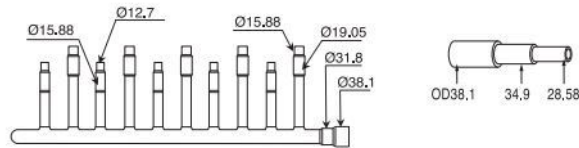

ARBL 2010 LG 10 header branch

Technische Specificaties

Uitvoering	2-pijps HP t/m 18 HP
Merk	LG
Serie	ARBL
Soort	Header branch

Interesse in dit product?

Neem contact met ons op voor persoonlijk advies, prijzen en beschikbaarheid.
Wij helpen u graag verder met de beste klimaatoplossing voor uw situatie.

[Bel ons](#)

[Email ons](#)

[Onze website](#)

Tel: +31 (0) 85 30 35 875
Email: info@nouwensvandalen.nl
Web: www.nouwensvandalen.nl