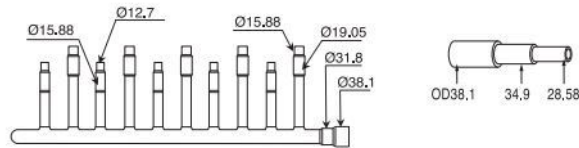

ARBL 2010 LG 10 header branch

Technische Specificaties

Uitvoering	2-pijps HP t/m 18 HP
Merk	LG
Serie	ARBL
Soort	Header branch

Interesse in dit product?

Neem contact met ons op voor persoonlijk advies, prijzen en beschikbaarheid.
Wij helpen u graag verder met de beste klimaatoplossing voor uw situatie.