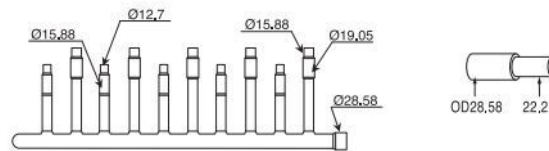

## ARBL 1010 LG 10 header branch

### Technische Specificaties

<b>Uitvoering</b>	2-pijps HP t/m 10 HP
<b>Merk</b>	LG
<b>Serie</b>	ARBL
<b>Soort</b>	Header branch
<b>Voorraadartikel</b>	Ja