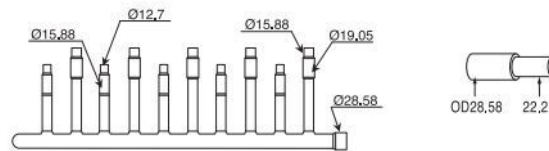

ARBL 1010 LG 10 header branch

Technische Specificaties

Uitvoering	2-pijps HP t/m 10 HP
Merk	LG
Serie	ARBL
Soort	Header branch
Voorraadartikel	Ja

Interesse in dit product?

Neem contact met ons op voor persoonlijk advies, prijzen en beschikbaarheid.
Wij helpen u graag verder met de beste klimaatoplossing voor uw situatie.