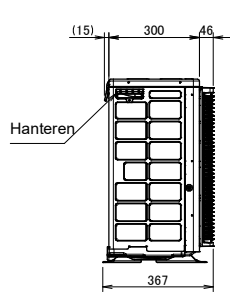

# ARXM-A8 RXM-A8

4 gaten voor ankerbouten  
CuT

Aflaatuitlaat  
Aansluitslang (binnendiameter: 15.9mm)

Minimumruimte voor luchtcirculatie  
Muurhoogte langs de kant van de luchtuitlaat < 1200 mm

In geval de dop van de afsluiter wordt verwijderd.