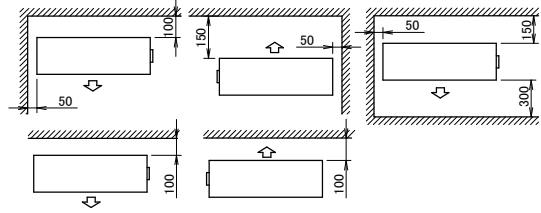

# ARXM-A8 RXM-A8

4 gaten voor ankerbouten  
CuT

Aflaatuitlaat  
Aansluitslang (binnendiameter: 15.9mm)

Minimumruimte voor luchtcirculatie  
Muurhoogte langs de kant van de luchtuitlaat < 1200 mm

In geval de dop van de afsluiter wordt verwijderd.