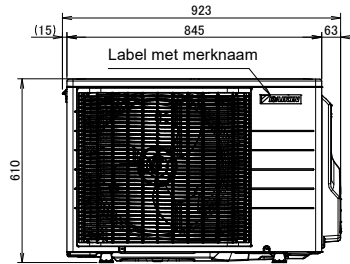

# ARXM-A8 RXM-A8

4 gaten voor ankerbouten  
CuT

Aflaatuitlaat  
Aansluitslang (binnendiameter: 15.9mm)

Minimumruimte voor luchtcirculatie  
Muurhoogte langs de kant van de luchtuitlaat < 1200 mm

In geval de dop van de afsluiter wordt verwijderd.