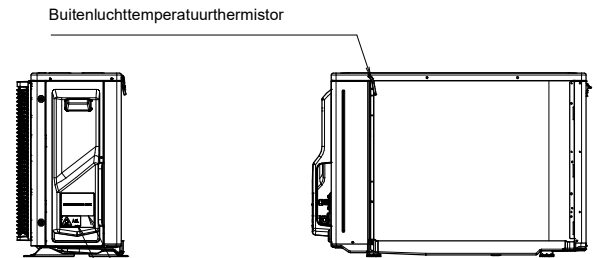

# ARXM-A8 RXM-A8

4 gaten voor ankerbouten  
CuT

Aflaatuitlaat  
Aansluitslang (binnendiameter: 15.9mm)

Minimumruimte voor luchtcirculatie  
Muurhoogte langs de kant van de luchtuitlaat < 1200 mm

In geval de dop van de afsluiter wordt verwijderd.