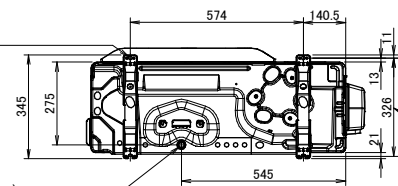

# ARXM-A8 RXM-A8

4 gaten voor ankerbouten  
CuT

Aflaatuitlaat  
Aansluitslang (binnendiameter: 15.9mm)

Minimumruimte voor luchtcirculatie  
Muurhoogte langs de kant van de luchtuitlaat < 1200 mm

In geval de dop van de afsluiter wordt verwijderd.